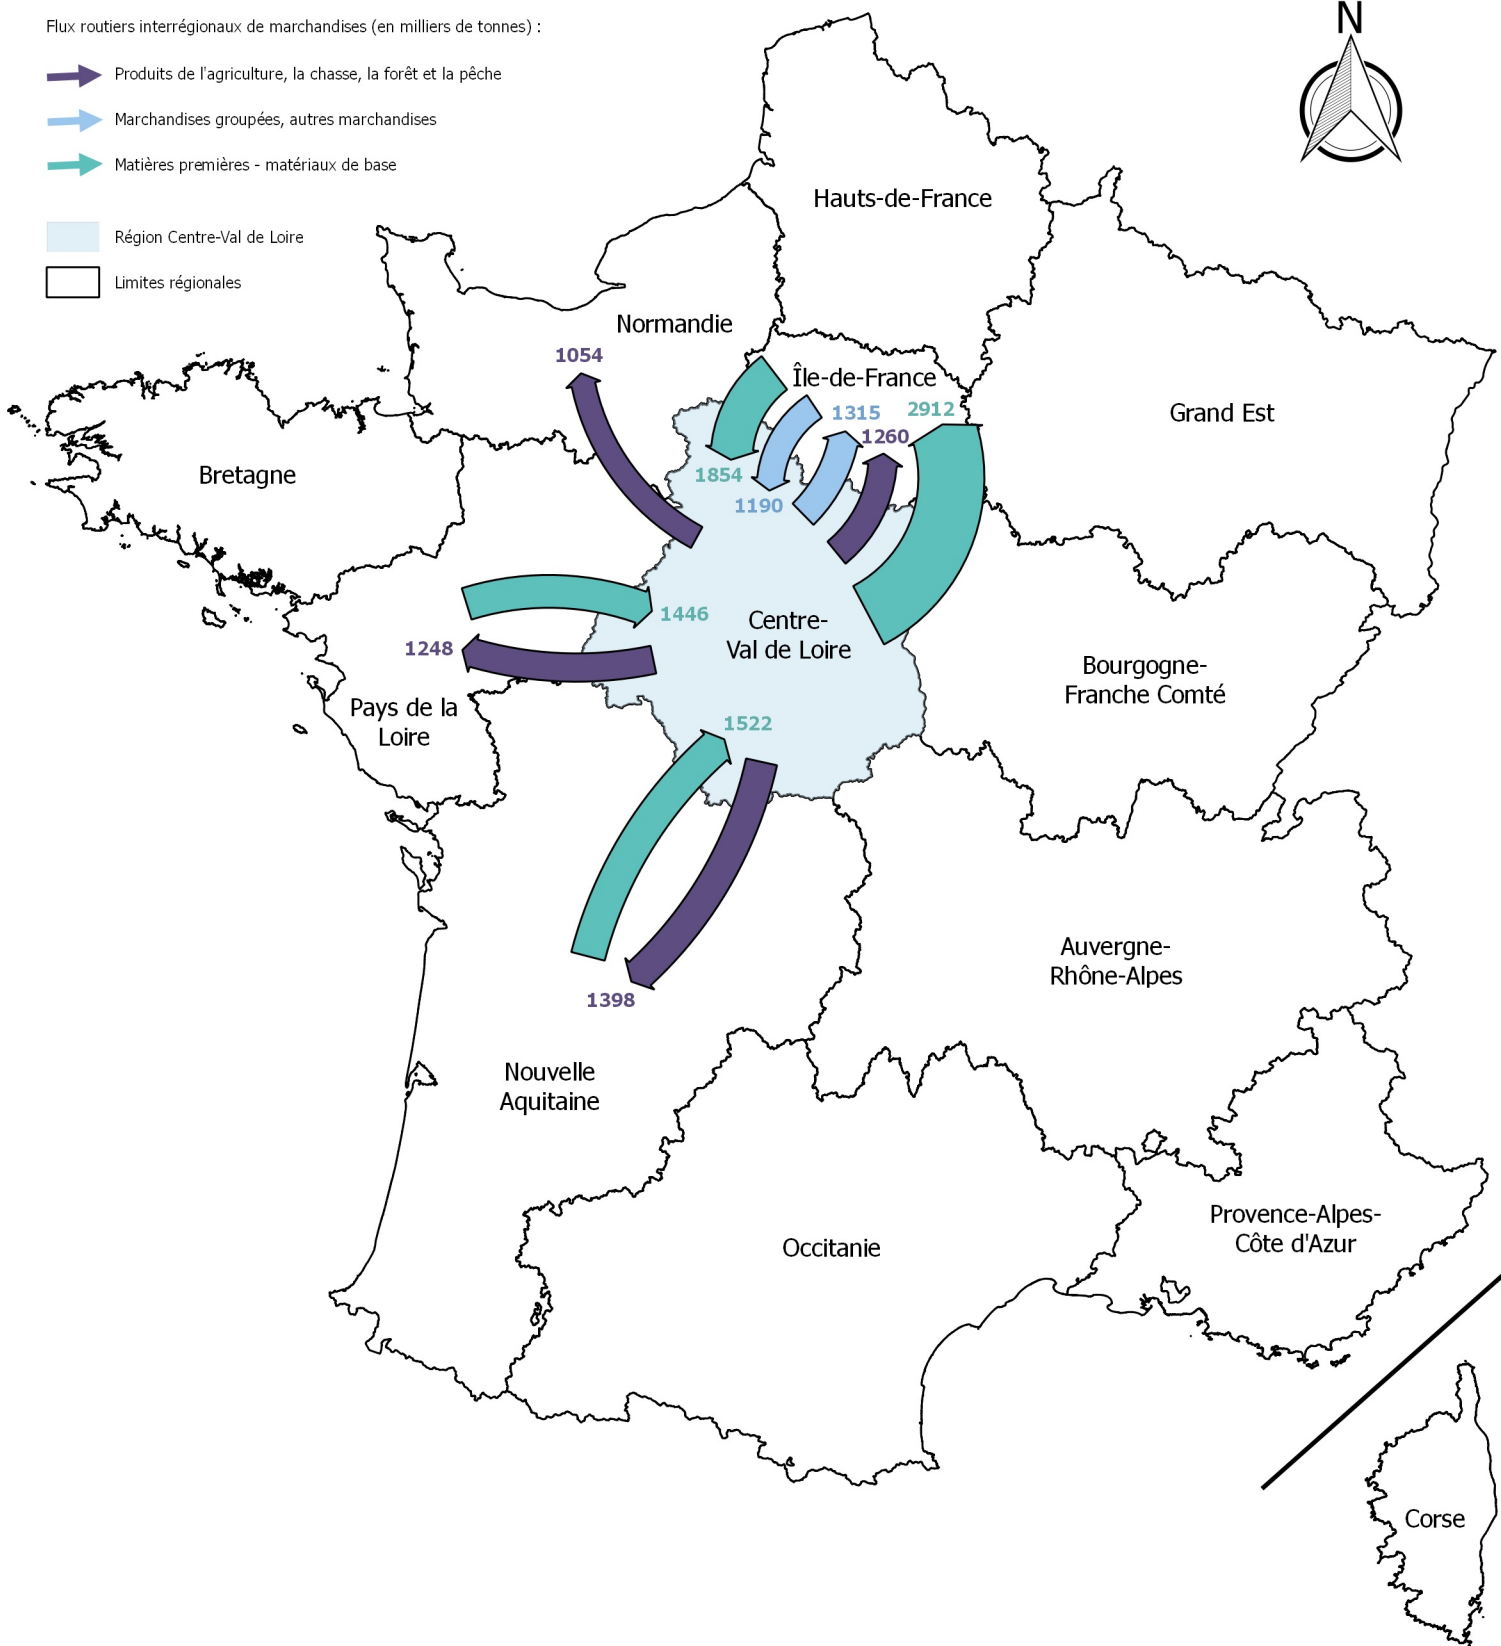

# Flux routiers interrégionaux de marchandises en 2016 vers ou depuis la région Centre-Val de Loire

## Flux supérieurs à 1 million de tonnes

### Légende

Flux routiers interrégionaux de marchandises (en milliers de tonnes) :

- ➔ Produits de l'agriculture, la chasse, la forêt et la pêche
- ➔ Marchandises groupées, autres marchandises
- ➔ Matières premières - matériaux de base

- Région Centre-Val de Loire
- Limites régionales

0 50 100 150 200 km

IGN - ADMIN EXPRESS

Sources :  
Base de données SITRANET - Service de la donnée et des études statistiques  
du ministère de la Transition écologique et solidaire